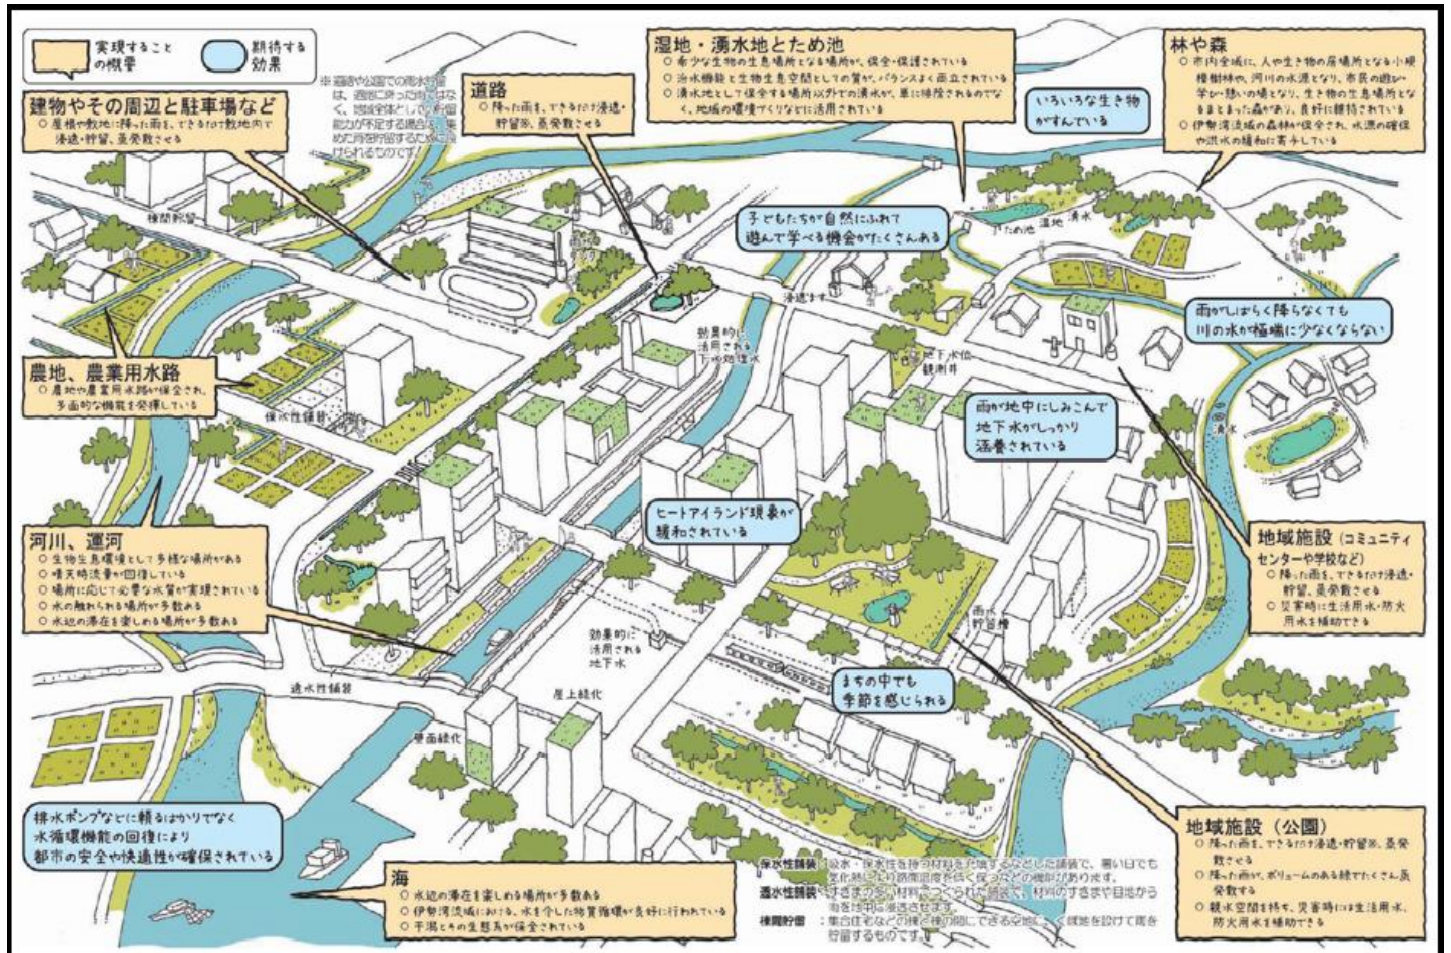

基調講演には、ドイツやスペインなど注目の取り組みが、日本からは涌井教授や国交省の施策などの先進事例が報告されます。

10/14

KEYNOTE LECTURES

Prof.Dr. Manfred kohler, Germany

Prof.Dr. Julian Briz, Spain

Mr. Steven W. Peck, Kanada

Mr. Francoir Lassalle, France

東京都市大学・涌井史郎教授

国交省都市局・町田誠室長ほか

引用：水の環復活2050なごや戦略 (<http://www.city.nagoya.jp/kankyo/page/0000012024.html>)

研究発表では ORAL と POSTER を合わせて 50 件の発表が予定されています。

海外からのエントリーはドイツ、スペイン、韓国、アメリカなど 15 件。日本からは、大学、政府系研究機関、そして大手ゼネコンを中心とした技術研究所など 35 件のエントリーがありました。

ORAL 発表はテーマ別に第 1・第 2 会場で同時進行、さらに第 3 会場でポスターの展示とセッションが行われます。

10/15

50RESARCHI PRESENTATION AND POSTER SESSIONS

詳しくは URL から <http://www.wgin-nagoya.jp/about/index.html>